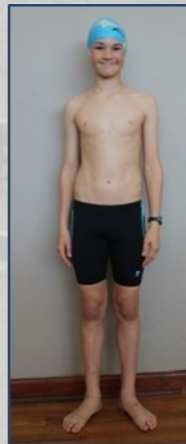

LAERSKOOL NOORD-EIND

SPORTDRAG

Krieket

NE sporthemp,
NE donkerblou
sportbroekie met
NE sportsokkies
en tekkies

Mini-krieket

NE sporthemp,
NE donkerblou
sportbroekie
NE sportkouse

Tennis o/7 tot o/13

NE sporthemp,
NE donkerblou
sportbroekie
met wit sokkies
en tekkies

Atletiek

NE wit sporthemp,
NE donkerblou
sportbroekie

Netbal

NE wit sporthemp,
NE donkerblou
sportbroekie (o/7-o/9)
of sportrompie
(o/10-o/13)

Rugby

o/7 tot o/13
NE rugbytrui
Met wit rugby-
broekie

Hokkie dogters

NE sporthemp, NE don-
kerblou sportbroekie (o/7-
o/9) of -rompie, (o/10-o/13)
NE sportkouse

Hokkie seuns

NE sporthemp, NE don-
kerblou sportbroekie,
NE sportkouse

Swem dogters

NE vollyf swembroek
met NE swempet

Swem seuns

Donkerblou speedo
Broekie met NE
swempet

LO-
DRAG
GR. 1-7

NOORD-
EIND
SWEETPAK

Die volgende sportdrag is by Noord-Eind se klerewinkel beskikbaar: NE blou sporthemp, NE wit sporthemp, NE donkerblou sportbroekie en NE sportsokkies vir krieket en hokkie