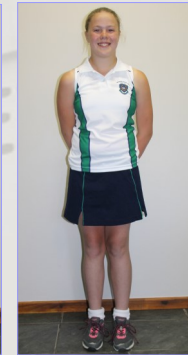

LAERSKOOL NOORD-EIND

SPORTDRAG

Krieket

NE sporthemp,
NE donkerblou
sportbroekie met
NE sportsokkies
en tekkies

Mini-krieket

NE sporthemp,
NE donkerblou
sportbroekie
NE sportkouse

Tennis o/7 tot o/13

NE sporthemp,
NE donkerblou
sportbroekie
met wit sokkies
en tekkies

Atletiek

NE wit sporthemp,
NE donkerblou
sportbroekie

Netbal

NE wit sporthemp,
NE donkerblou
sportbroekie (o/7-o/9)
of sportrompie
(o/10-o/13)

Rugby

o/7 tot o/13
NE rugbytrui
Met wit rugby-
broekie

Hokkie dogters