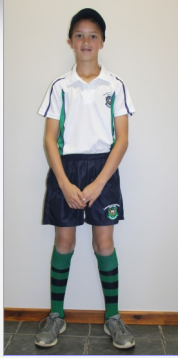

LAERSKOOL NOORD-EIND

SPORTDRAG

Krieket

NE sporthemp,
NE donkerblou
sportbroekie met
NE sportsokkies
en tekkies

Mini-krieket

NE sporthemp,
NE donkerblou
sportbroekie
NE sportkouse

Tennis o/7 tot o/13

NE sporthemp,
NE donkerblou
sportbroekie
met wit sokkies
en tekkies

Atletiek

NE wit sporthemp,
NE donkerblou
sportbroekie

Netbal

NE wit sporthemp,
NE donkerblou
sportbroekie (o/7-o/9)
of sportrompie
(o/10-o/13)

Rugby

o/7 tot o/13
NE rugbytrui
Met wit rugby-
broekie

Hokkie dogters